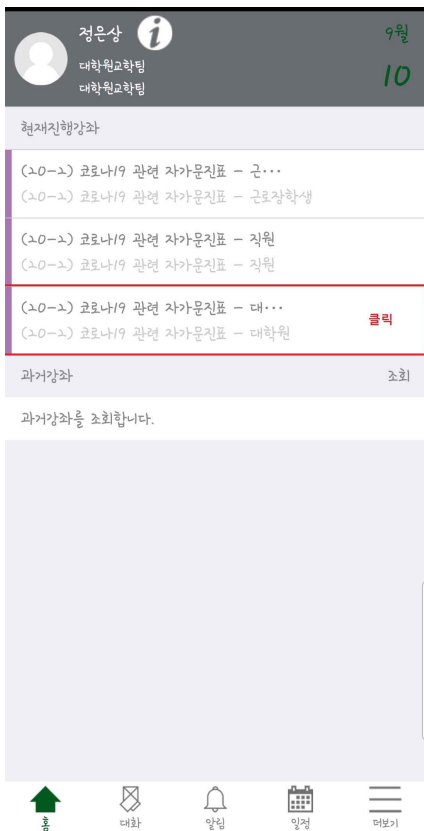

3. 로그인하게 되면, 홈 > 현재진행강좌 > (20-2) 코로나19 관련 자가문진표-대학원 > 해당주차 > 해당일자 선택하여 설문에 참여

1)